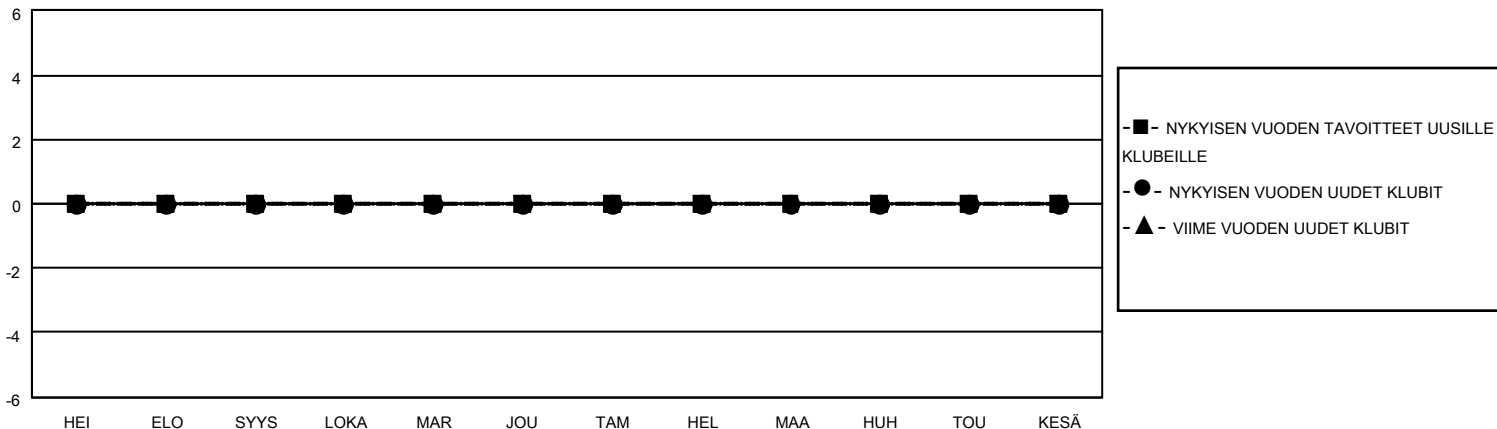

MONTHLY MEMBERSHIP PROGRESS REPORT

SIJAINTI FINLAND

District 107 C

Results as of: 8/31/2020

Klubit				jäsentä			
TULOKSET 2020-2021				TULOKSET 2020-2021			
NELJÄNNES	UUDEN KLUBIN TAVOITE	UUDET KLUBIT	LOPETETUT KLUBIT	NELJÄNNES	JÄSENKASVUN NETTOTAVOITE	TOTEUTUNUT JÄSENKASVU	POISTETUT JÄSENET (mukaan lukien siirrot)
HEI/ELO/SYYS	0	0	0	HEI/ELO/SYYS	45	5	23
LOKA/MAR/JOU	0	0	0	LOKA/MAR/JOU	20	0	0
TAM/HEL/MAA	0	0	0	TAM/HEL/MAA	45	0	0
HUH/TOU/KESÄ	0	0	0	HUH/TOU/KESÄ	20	0	0

TAVOITTEET JA UUDET KLUBIT, KUMULATIIVINEN

TAVOITTEET JA JÄSENET, KUMULATIIVINEN

LAKKAUTETUT KLUBIT: 0

3 CLUBS OF 85 LISÄNNYT YHDEN TAI USEAMMAN UUTTA JÄSENTÄ

SUKUPUOLIJAKAUMA

MIES 1,600 (73.16%)
NAINEN 587 (26.84%)