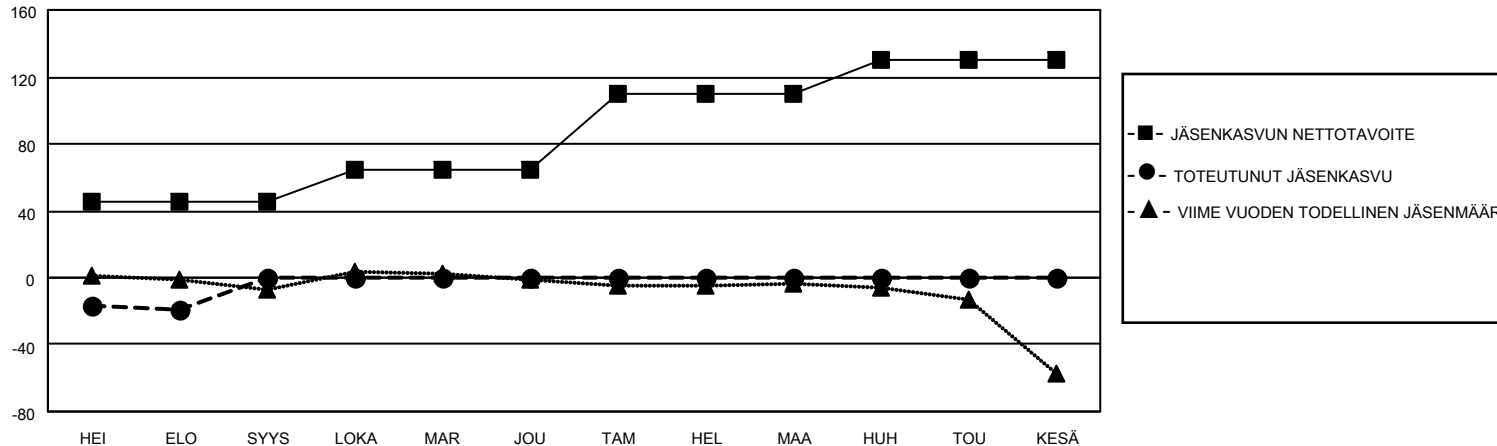

MONTHLY MEMBERSHIP PROGRESS REPORT

SIJAINTI FINLAND

District 107 C

Results as of: 8/31/2020

Klubit				jäsentä			
TULOKSET 2020-2021				TULOKSET 2020-2021			
NELJÄNNES	UUDEN KLUBIN TAVOITE	UUDET KLUBIT	LOPETETUT KLUBIT	NELJÄNNES	JÄSENKASVUN NETTOTAVOITE	TOTEUTUNUT JÄSENKASVU	POISTETUT JÄSENET (mukaan lukien siirrot)
HEI/ELO/SYYS	0	0	0	HEI/ELO/SYYS	45	5	23
LOKA/MAR/JOU	0	0	0	LOKA/MAR/JOU	20	0	0
TAM/HEL/MAA	0	0	0	TAM/HEL/MAA	45	0	0
HUH/TOU/KESÄ	0	0	0	HUH/TOU/KESÄ	20	0	0

TAVOITTEET JA UUDET KLUBIT, KUMULATIIVINEN

TAVOITTEET JA JÄSENET, KUMULATIIVINEN

LAKKAUTETUT KLUBIT: 0

3 CLUBS OF 85 LISÄNNYT YHDEN TAI USEAMMAN UUTTA JÄSENTÄ

SUKUPUOLIJAKAUMA

MIES 1,600 (73.16%)
NAINEN 587 (26.84%)